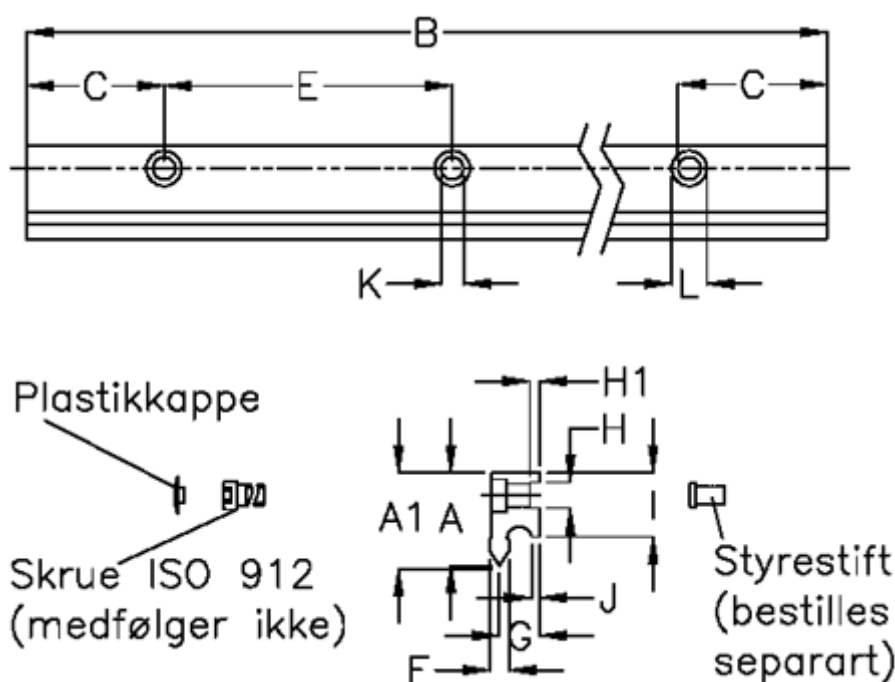

Varenummer: 05712555361
 Beskrivelse: Hepco GV3 profilskinne NL E L536 P1
 med forsænkede huller

Mål

A	= 43	G	= 19.5	vægt kg/1000 = 6.00
A1	= 43.37	H	= 12	
B	= 536	H1	= 4.0	
C	= 88.0	I	= 30.00	
E	= 180	J	= 4.80	
F	= 9.21	K	= 11.0	
For leje	= J54	L	= 18 x 10	
For styrestift	= SDP12	Præcisionstype	= P1	